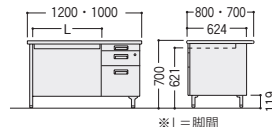

300CG-047N

300CG-047-2N

品名	袖箱タイプ	寸法W×D×H/脚間	質量kg	コードホールなし			コードホール付			コードホール数
				商品コード	品番	価格	商品コード	品番	価格	
両袖デスク	3段	1600×800×700/722	69.4	11-3134-0	300CG-168N	¥140,900	11-3638-0	300CG-C168N	¥149,700	1
		1600×700×700/722	62.9	11-3130-0	300CG-167N	¥138,700	11-3639-0	300CG-C167N	¥147,500	1
		1400×700×700/522	59.6	11-3135-0	300CG-147N	¥134,500*	11-3640-0	300CG-C147N	¥143,200	1
片袖デスク (パネル付)	3段	1200×700×700/722	42.9	11-3136-0	300CG-127PN	¥91,300*	11-3641-0	300CG-C127PN	¥100,100	1
		1000×700×700/522	39.1	11-3131-0	300CG-107PN	¥89,100*	11-3642-0	300CG-C107PN	¥97,900	1
		1200×700×700/722	41.1	11-3627-0	300CG-127-2PN	¥98,000*	11-3758-0	300CG-C127-2PN	¥106,800	1
片袖デスク	2段	1000×700×700/522	37.3	11-3628-0	300CG-107-2PN	¥92,200*	11-3759-0	300CG-C107-2PN	¥101,000	1
		1200×700×700/722	39.2	11-3137-0	300CG-127N	¥86,600*	11-3643-0	300CG-C127N	¥95,400	1
		1000×700×700/522	35.9	11-3138-0	300CG-107N	¥83,700*	11-3644-0	300CG-C107N	¥92,500	1
片袖デスク	3段	1200×700×700/722	37.4	11-3629-0	300CG-127-2N	¥91,900*	11-3760-0	300CG-C127-2N	¥100,700	1
		1000×700×700/522	34.1	11-3630-0	300CG-107-2N	¥85,800*	11-3761-0	300CG-C107-2N	¥94,600	1
		400×700×700	25.6	11-3132-0	300CG-047N	¥58,900				
脇デスク	2段	400×700×700	24.1	11-3139-0	300CG-047-2N	¥63,000				

●両袖デスク

●片袖デスク

●脇デスク

■平デスクタイプ

平デスク

300CG-167HN

300CG-127HN

セールスマンデスク

300CG-860S (6人用)

品名	寸法W×D×H/脚間	質量kg	コードホールなし		
			商品コード	品番	価格
平デスク	1600×700×700/1452	30.4	11-3140-0	300CG-167HN	¥87,300
	1400×700×700/1252	27.5	11-3141-0	300CG-147HN	¥83,900
	1200×700×700/1087	23.8	11-3133-0	300CG-127HN	¥65,700
	1000×700×700/887	20.5	11-3142-0	300CG-107HN	¥59,400
セールスマン デスク	800×700×700/622	16.1	11-3143-0	300CG-087HN	¥52,800
セールスマン デスク	4人用 1200×900×700/1108	35.5	11-3483-0	300CG-840S	¥114,200
	6人用 1800×900×700/1694	50.3	11-3482-0	300CG-860S	¥149,200