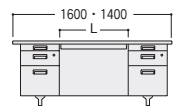

300CGデスク (H700・エッジ巻き天板)

■袖デスクタイプ

両袖デスク

片袖デスク

脇デスク

品名	袖箱タイプ	寸法W×D×H/脚間	質量kg	コードホールなし			コードホール付			コードホール数
				商品コード	品番	価格	商品コード	品番	価格	
両袖デスク	3段	1600×800×700/722	69.4	11-3134-0	300CG-168N	¥140,900	11-3638-0	300CG-C168N	¥149,700	1
		1600×700×700/722	62.9	11-3130-0	300CG-167N	¥138,700	11-3639-0	300CG-C167N	¥147,500	1
		1400×700×700/522	59.6	11-3135-0	300CG-147N	¥134,500*	11-3640-0	300CG-C147N	¥143,200	1
片袖デスク (パネル付)	3段	1200×700×700/722	42.9	11-3136-0	300CG-127PN	¥91,300*	11-3641-0	300CG-C127PN	¥100,100	1
		1000×700×700/522	39.1	11-3131-0	300CG-107PN	¥89,100*	11-3642-0	300CG-C107PN	¥97,900	1
		1200×700×700/722	41.1	11-3627-0	300CG-127-2PN	¥98,000*	11-3758-0	300CG-C127-2PN	¥106,800	1
片袖デスク	2段	1000×700×700/522	37.3	11-3628-0	300CG-107-2PN	¥92,200*	11-3759-0	300CG-C107-2PN	¥101,000	1
		1200×700×700/722	39.2	11-3137-0	300CG-127N	¥86,600*	11-3643-0	300CG-C127N	¥95,400	1
		1000×700×700/522	35.9	11-3138-0	300CG-107N	¥83,700*	11-3644-0	300CG-C107N	¥92,500	1
片袖デスク	3段	1200×700×700/722	37.4	11-3629-0	300CG-127-2N	¥91,900*	11-3760-0	300CG-C127-2N	¥100,700	1
		1000×700×700/522	34.1	11-3630-0	300CG-107-2N	¥85,800*	11-3761-0	300CG-C107-2N	¥94,600	1
		400×700×700	25.6	11-3132-0	300CG-047N	¥58,900				
脇デスク	2段	400×700×700	24.1	11-3139-0	300CG-047-2N	¥63,000				

●両袖デスク

●片袖デスク

●脇デスク

■平デスクタイプ

平デスク

セールスマンデスク