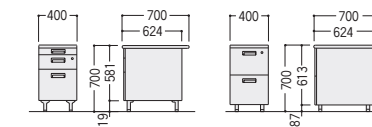

300CG-047N

300CG-047-2N

品名	袖箱タイプ	寸法W×D×H/脚間	質量kg	コードホールなし			コードホール付			コードホール数
				商品コード	品番	価格	商品コード	品番	価格	
両袖デスク	3段	1600×800×700/722	69.4	11-3134-0	300CG-168N	¥140,900	11-3638-0	300CG-C168N	¥149,700	1
		1600×700×700/722	62.9	11-3130-0	300CG-167N	¥138,700	11-3639-0	300CG-C167N	¥147,500	1
		1400×700×700/522	59.6	11-3135-0	300CG-147N	¥134,500*	11-3640-0	300CG-C147N	¥143,200	1
片袖デスク (パネル付)	3段	1200×700×700/722	42.9	11-3136-0	300CG-127PN	¥91,300*	11-3641-0	300CG-C127PN	¥100,100	1
		1000×700×700/522	39.1	11-3131-0	300CG-107PN	¥89,100*	11-3642-0	300CG-C107PN	¥97,900	1
		1200×700×700/722	41.1	11-3627-0	300CG-127-2PN	¥98,000*	11-3758-0	300CG-C127-2PN	¥106,800	1
片袖デスク	2段	1000×700×700/522	37.3	11-3628-0	300CG-107-2PN	¥92,200*	11-3759-0	300CG-C107-2PN	¥101,000	1
		1200×700×700/722	39.2	11-3137-0	300CG-127N	¥86,600*	11-3643-0	300CG-C127N	¥95,400	1
		1000×700×700/522	35.9	11-3138-0	300CG-107N	¥83,700*	11-3644-0	300CG-C107N	¥92,500	1
片袖デスク	3段	1200×700×700/722	37.4	11-3629-0	300CG-127-2N	¥91,900*	11-3760-0	300CG-C127-2N	¥100,700	1
		1000×700×700/522	34.1	11-3630-0	300CG-107-2N	¥85,800*	11-3761-0	300CG-C107-2N	¥94,600	1
		400×700×700	25.6	11-3132-0	300CG-047N	¥58,900				
脇デスク	2段	400×700×700	24.1	11-3139-0	300CG-047-2N	¥63,000				

●両袖デスク

●片袖デスク

●脇デスク

■平デスクタイプ

平デスク

300CG-167HN

300CG-127HN

セールスマンデスク

300CG-860S (6人用)

品名	寸法W×D×H/脚間	質量kg	コードホールなし		
			商品コード	品番	価格
平デスク	1600×700×700/1452	30.4	11-3140-0	300CG-167HN	¥87,300
	1400×700×700/1252	27.5	11-3141-0	300CG-147HN	¥83,900
	1200×700×700/1087	23.8	11-3133-0	300CG-127HN	¥65,700
	1000×700×700/887	20.5	11-3142-0	300CG-107HN	¥59,400
セールスマン デスク	800×700×700/622	16.1	11-3143-0	300CG-087HN	¥52,800
セールスマン デスク	4人用 1200×900×700/1108	35.5	11-3483-0	300CG-840S	¥114,200
	6人用 1800×900×700/1694	50.3	11-3482-0	300CG-860S	¥149,200