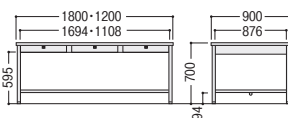

300CG-860S (6人用)

品名	寸法W×D×H/脚間	質量kg	コードホールなし		
			商品コード	品番	価格
平デスク	1600×700×700/1452	30.4	11-3140-0	300CG-167HN	¥87,300
	1400×700×700/1252	27.5	11-3141-0	300CG-147HN	¥83,900
	1200×700×700/1087	23.8	11-3133-0	300CG-127HN	¥65,700
	1000×700×700/887	20.5	11-3142-0	300CG-107HN	¥59,400
セールスマン デスク	800×700×700/622	16.1	11-3143-0	300CG-087HN	¥52,800
セールスマン デスク	4人用 1200×900×700/1108	35.5	11-3483-0	300CG-840S	¥114,200
	6人用 1800×900×700/1694	50.3	11-3482-0	300CG-860S	¥149,200

■カラー

■仕様

天板/スチール、メラミン化粧板、アルミ+エラストマー樹脂エッジ巻
脚部/スチール、粉体塗装
袖箱/スチール、粉体塗装、オールロック
●付属品/ペントレー(3段袖デスク上段引出しに1ヶ付)、仕切板(袖デスク中・下段引出しに各1枚付)

●平デスク

●セールスマンデスク

■300CG・100CG・100Gデスク引出し

オプション	仕切板	A (ペントレー引出し)		B (中引出し)		
		商品コード	品番	商品コード	品番	
3段袖	A4	A (ペントレー引出し)		B (中引出し)		
		有効内寸/W320×D432×H56 付属品/ペントレー(A-10)×1		有効内寸/W320×D432×H167 付属品/仕切板(B-5)×1		
2段袖	A4	C1 (A4ファイル引出し)		C2 (A4ファイル引出し)		
		有効内寸/W320×D432×H271 付属品/仕切板(B-7)×1		有効内寸/W320×D432×H265 付属品/仕切板(B-7)×1		
300CG	11-0733-0 B-5	¥1,500	11-3350-0 A4-HFN	¥7,500	11-3349-0 A-10	¥1,500*
100CG	11-0734-0 B-7	¥1,500	上記表中のC1・C2引出しに装着できます。		上記表中のA引出しに装着できます。	