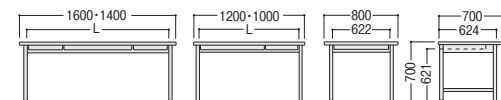

300CG-860S (6人用)

品名	寸法W×D×H/脚間	質量kg	コードホールなし		
			商品コード	品番	価格
平デスク	1600×700×700/1452	30.4	11-3140-0	300CG-167HN	¥87,300
	1400×700×700/1252	27.5	11-3141-0	300CG-147HN	¥83,900
	1200×700×700/1087	23.8	11-3133-0	300CG-127HN	¥65,700
	1000×700×700/887	20.5	11-3142-0	300CG-107HN	¥59,400
セールスマン デスク	800×700×700/622	16.1	11-3143-0	300CG-087HN	¥52,800
セールスマン デスク	4人用 1200×900×700/1108	35.5	11-3483-0	300CG-840S	¥114,200
	6人用 1800×900×700/1694	50.3	11-3482-0	300CG-860S	¥149,200

■カラー

■仕様

天板/スチール、メラミン化粧板、アルミ+エラストマー樹脂エッジ巻
脚部/スチール、粉体塗装
袖箱/スチール、粉体塗装、オールロック
●付属品/ペントレー(3段袖デスク上段引出しに1ヶ付)、仕切板(袖デスク中・下段引出しに各1枚付)

●平デスク

●セールスマンデスク

■300CG・100CG・100Gデスク引出し

オプション	仕切板	A (ペントレー引出し)		B (中引出し)		
		商品コード	品番	商品コード	品番	
3段袖	A4	A (ペントレー引出し)		B (中引出し)		
		有効内寸/W320×D432×H56 付属品/ペントレー(A-10)×1		有効内寸/W320×D432×H167 付属品/仕切板(B-5)×1		
2段袖	A4	C1 (A4ファイル引出し)		C2 (A4ファイル引出し)		
		有効内寸/W320×D432×H271 付属品/仕切板(B-7)×1		有効内寸/W320×D432×H265 付属品/仕切板(B-7)×1		
300CG	11-0733-0 B-5	¥1,500	11-3350-0 A4-HFN	¥7,500	11-3349-0 A-10	¥1,500*
100CG	11-0734-0 B-7	¥1,500	上記表中のC1・C2引出しに装着できます。		上記表中のA引出しに装着できます。	